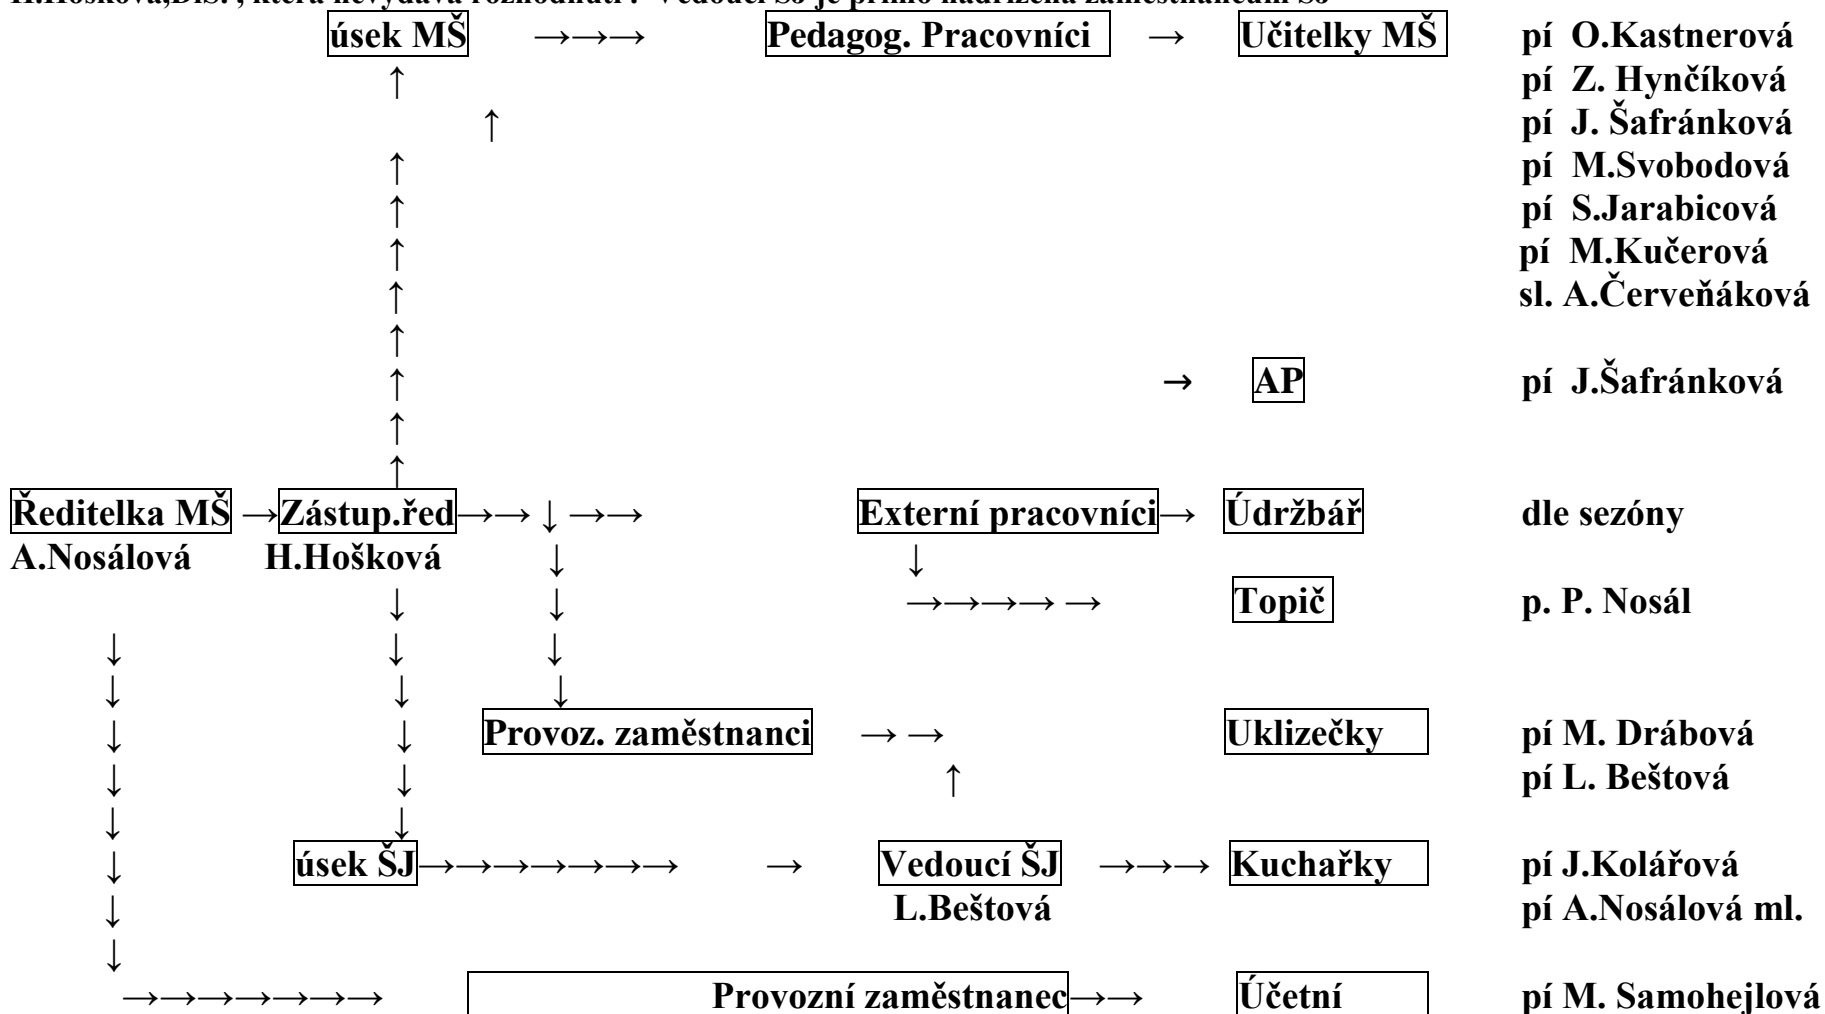

# Schéma nadřízenosti a podřízenosti v MŠ Janovice nad Úhlavou- součást „Organizačního řádu MŠ“

Ředitelka školy je nadřízena všem zaměstnancům školy. V době nepřítomnosti ředitelky školy zastupuje zástupce řed. pí uč. H.Hošková, DiS. , která nevydává rozhodnutí . Vedoucí ŠJ je přímo nadřízena zaměstnancům ŠJ