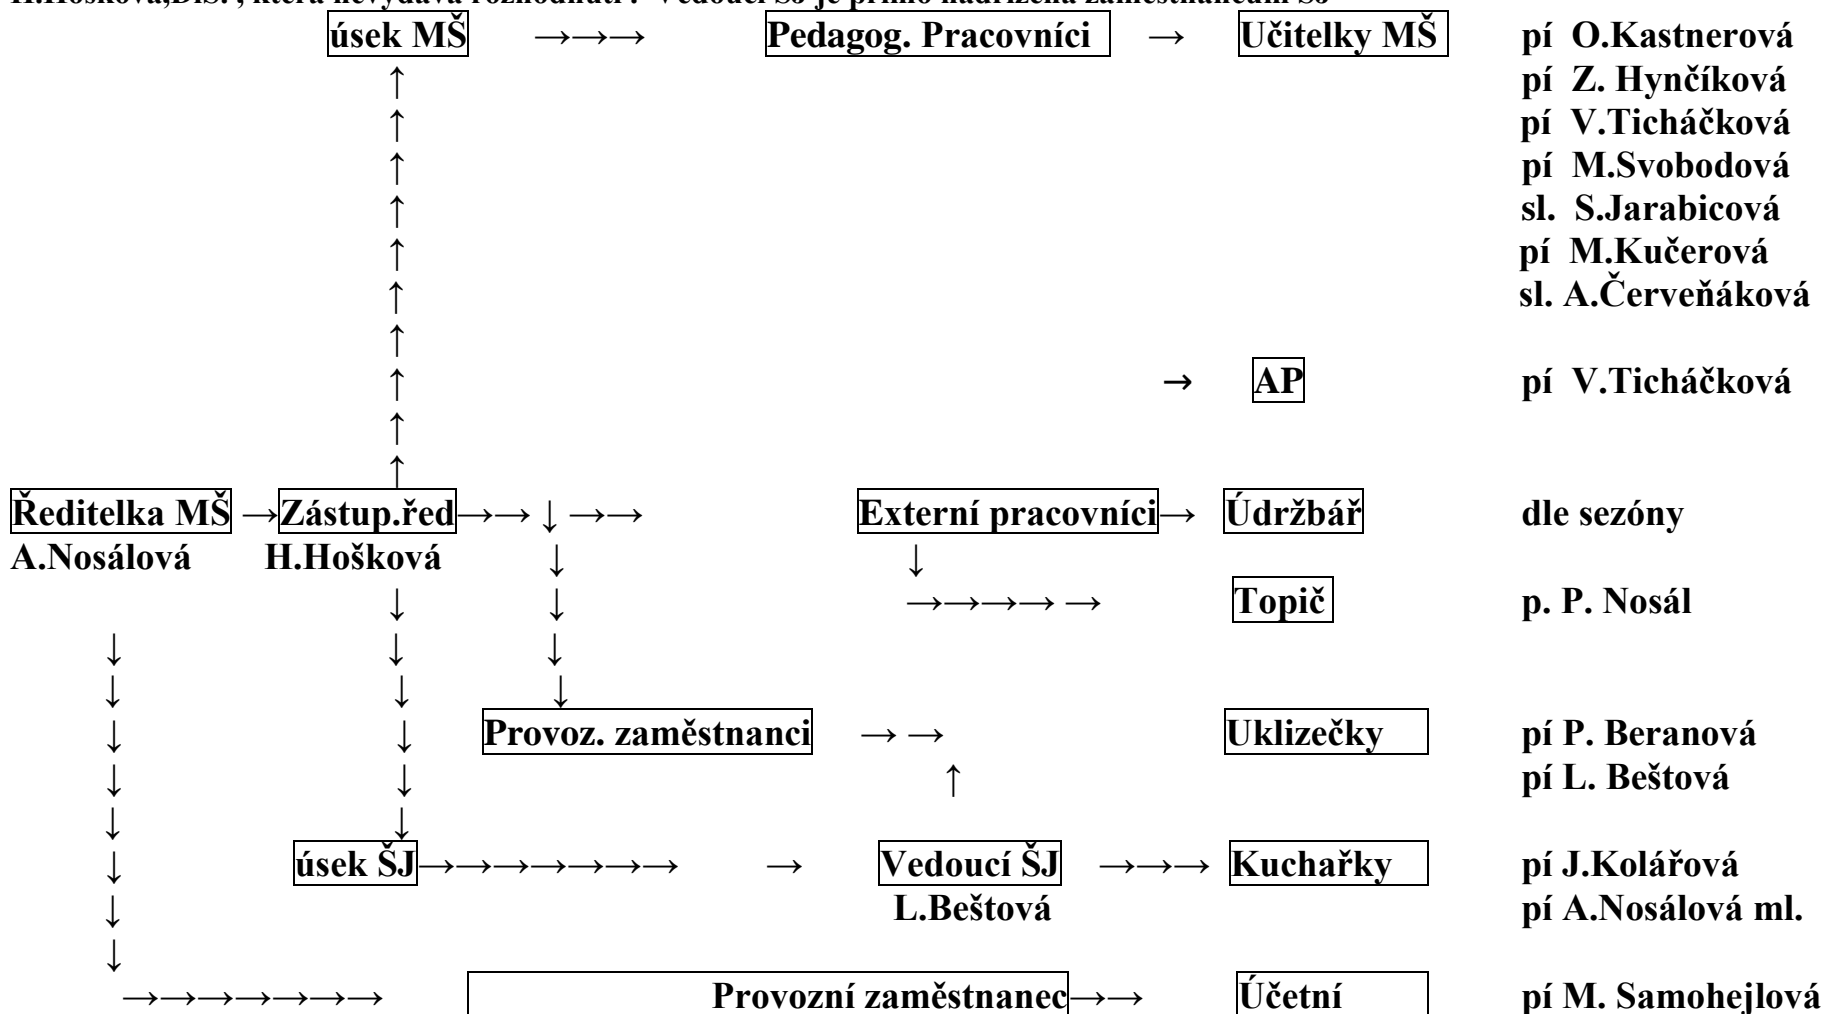

Schéma nadřizenosti a podřizenosti v MŠ Janovice nad Úhlavou- součást „Organizačního řádu MŠ“

Ředitelka školy je nadřizena všem zaměstnancům školy. V době nepřítomnosti ředitelky školy zastupuje zástupce řed. pí uč. H.Hošková, DiS. , která nevydává rozhodnutí . Vedoucí ŠJ je přímo nadřizena zaměstnancům ŠJ